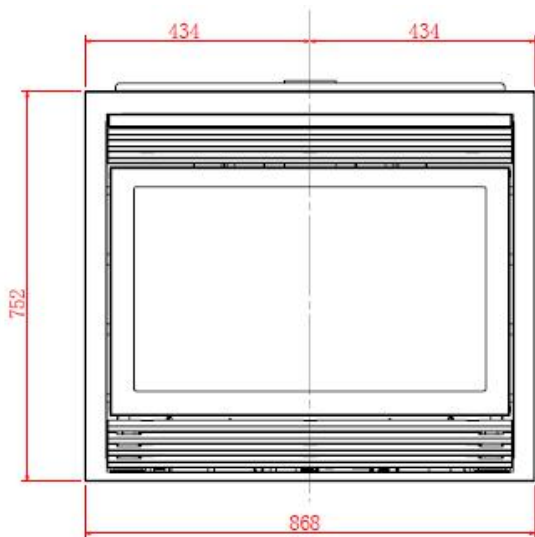

# YF-HG711-II 尺寸图

注意868×752是  
装修后露在外面的  
外观尺寸