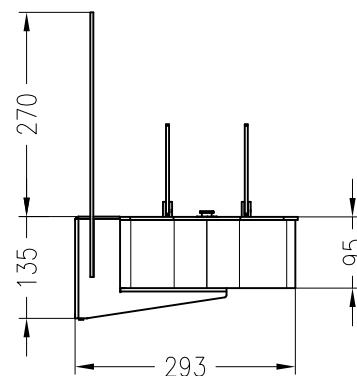

Kaminmöbel – Ebios-Fire

Modell: Elipse mit Glas / Wandgerät

Vorderansicht
M ~1:10

Seitenansicht
M ~1:10

Draufsicht
M ~1:10

Stand 02-2011

Alle Abbildungen und Zeichnungen sind urheberrechtlich geschützt.
Verwertung oder Veröffentlichung, auch einzelner Details, nur mit unserer Genehmigung.
Technische Änderungen und Irrtümer vorbehalten!