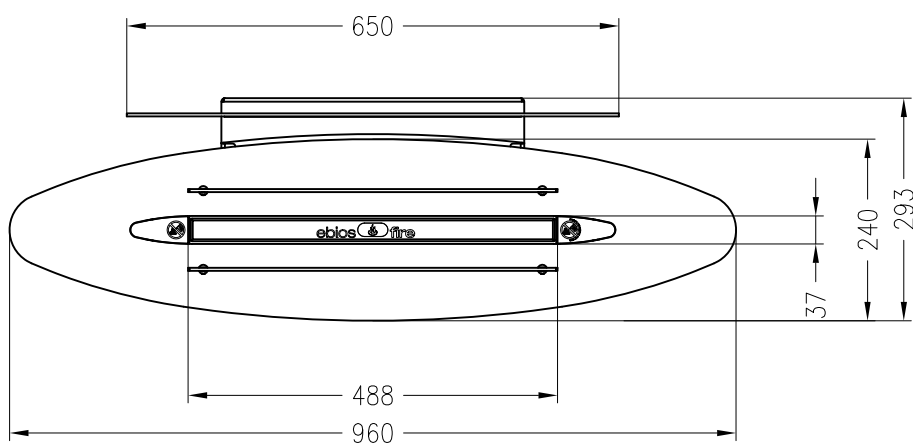

Kaminmöbel – Ebios-Fire

Modell: Elipse mit Glas / Wandgerät

Vorderansicht
M ~1:10

Seitenansicht
M ~1:10

Draufsicht
M ~1:10

Stand 02-2011

Alle Abbildungen und Zeichnungen sind urheberrechtlich geschützt.
Verwertung oder Veröffentlichung, auch einzelner Details, nur mit unserer Genehmigung.
Technische Änderungen und Irrtümer vorbehalten!